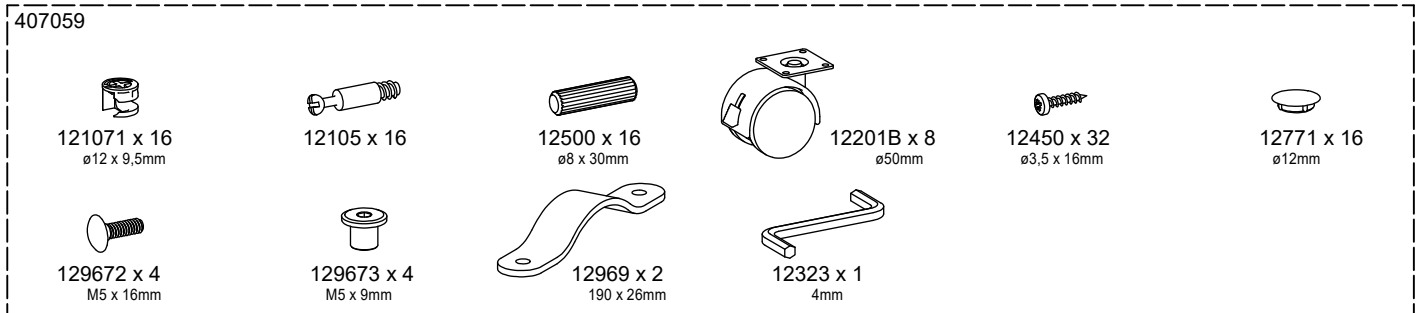

LIFETIME
KIDSROOMS

Art: 7059

Samlevejledning
Assembly Instructions
Bauanleitung
Montage handleiding
Notice de montage
Istruzioni di montaggio

VIGTIGT ! IMPORTANT ! WICHTIG ! BELANGRIJK ! IMPORTANT ! IMPORTANTE !

Art: 7059

Colli: 1

7059

1

2

3

4

121071 x 8
ø12 x 9,5mm

5

6

121071 x 8
ø12 x 9,5mm

7

12771 x 16
ø12mm

8

12969 x 2
190 x 26mm

129672 x 4
M5 x 16mm

129673 x 4
M5 x 9mm

12323 x 1
4mm

x 2

9

12201B x 8
ø50mm

12450 x 32
ø3,5 x 16mm

x 2